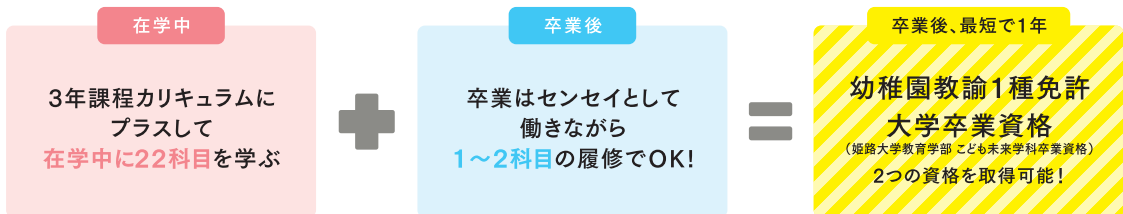

経専保育と大学で取得する違い

経専保育での取得では、**4年目は卒業して働きながら収入を得ながら学ぶ**ことができます!

大学で4年間学ぶより、**圧倒的に学費を抑えながら(学費の差+4年目の収入)**同じ資格「**幼稚園教諭1種免許**」・「**大学卒業資格**」を取得できるのが経専保育のポイントです!

経専保育で幼稚園教諭1種免許 大学卒業資格を取得できる理由

大学との連携によって、通常より1年早く、1種免許の取得が可能です！

経専保育の3年課程こども未来学科では、姫路大学教育学部こども未来学科との教育連携により、幼稚園教諭1種免許の取得が可能です。

希望者は経専保育在学中に追加カリキュラムを22科目を履修、卒業後に働きながら残り1～2科目の履修のみで、卒業後最短1年(通常は編入学後に最低2年必要)で幼稚園教諭1種免許と大学卒業資格を取得できます！

※在学中、卒業後の履修科目数は変更となる場合があります。

経専保育からの幼稚園教諭1種免許取得者数